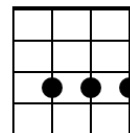

## Shenandoah – G

(Each chord symbol = 4 beats unless otherwise noted 4/4 time. SN= low D)

**G**            **G**            **C// G**   **G**  
Oh Shenandoah I long to see you

**C**   **D**            **G**   **G**  
A-a way you rolling river

**C**            **Em**            **D// C//**   **Cm**  
Oh Shenandoah I long to hear you

**G**   **Em**            **Bm**   **Bm//**  
Away I'm bound away

**Bm//**    **G**        **D//G**    **G**  
Across the wide Missou-ri

**G**   **Em**            **Bm**   **Bm//**  
Away I'm bound away

**Bm//**    **G**        **D//G**    **G**  
Across the wide Missou-ri

**G**            **G**            **C//**   **G**   **G**  
Oh Shenandoah I'm bound to leave you

**G**

**C**

**D**

**Em**

**Cm**

**Bm**