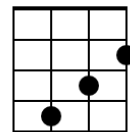

## Shenandoah – G

(Each chord symbol = 4 beats unless otherwise noted 4/4 time. SN= low D)

**G**            **G**            **C// G**   **G**  
Oh Shenandoah I long to see you

**C**   **D**            **G**   **G**  
A-a way you rolling river

**C**            **Em**            **D// C//**   **Cm**  
Oh Shenandoah I long to hear you

**G**   **Em**            **Bm**   **Bm//**  
Away I'm bound away

**Bm//**    **G**        **D//G**    **G**  
Across the wide Missou-ri

**G**   **Em**            **Bm**   **Bm//**  
Away I'm bound away

**Bm//**    **G**        **D//G**    **G**  
Across the wide Missou-ri

**G**            **G**            **C//**   **G**   **G**  
Oh Shenandoah I'm bound to leave you

**G**

**C**

**D**

**Em**

**Cm**

**Bm**